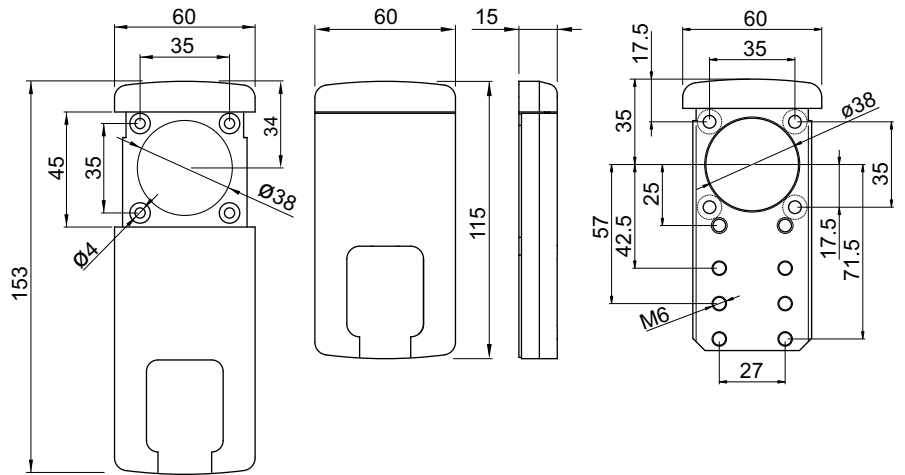

COLORI DISPONIBILI / COLOURS AVAILABLE

- Cromo Satinato / Satin Chrome (T)
- PVD Ottone / PVD Brass (2)

VERSIONI SPECIALI / SPECIAL VERSIONS

- KA chiavi uguali (KA key alike)

CHIUSURA E APERTURA CON CHIAVE
LOCKING AND UNLOCKING WITH KEY

MG110BC

SPORGENZE PROTETTE / PROTRUSIONS COVERED

CHIAVI / KEYS

IMBALLO / PACKAGING

SPESSORI / SPACERS