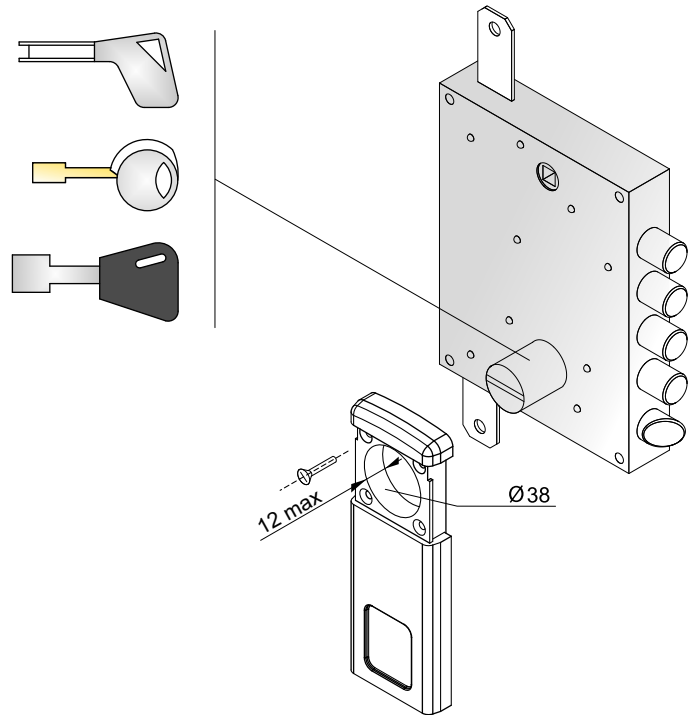

MG410 W

COLORI DISPONIBILI / COLOURS AVAILABLE

- Cromo Satinato / Satin Chrome (T)
- PVD Ottone / PVD Brass (2)

VERSIONI SPECIALI / SPECIAL VERSIONS

- KA chiavi uguali (KA key alike)

CHIUSURA E APERTURA CON CHIAVE
LOCKING AND UNLOCKING WITH KEY