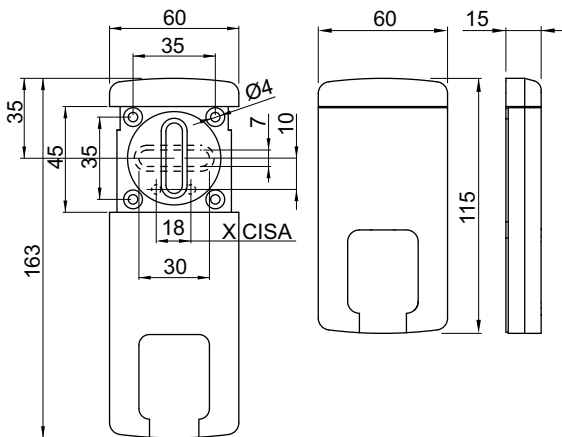

**A1243
OPTIONAL**

**A2086
OPTIONAL**

MG410 W DM

CHIAVI / KEYS

MAGNETIC KEY

COLORI DISPONIBILI / COLOURS AVAILABLE

Cromo lucido / Bright Chrome **C**

Cromo Satinato / Satin Chrome **T**

PVD Ottone / PVD Brass **2**

A2086

**KT077
OPTIONAL**

MG410 W DMZ