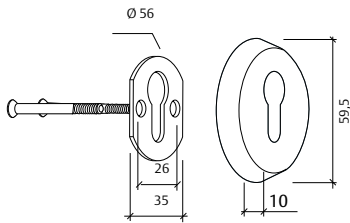

NOVEDAD

E700

Seguridad

- » Núcleo escudo: 4 placas de acero laminado de 2mm de espesor.
- » Protector cañuto de acero carbonitrurado.
- » Placa protectora de acero templado que protege el mecanismo de la cerradura.
- » Sujeción mediante 6 tornillos de acero bonificado.
- » Contraplaca interior en acero de 4mm de espesor.
- » Acabado en latón barnizado o niquelado.
- » Embellecedor giratorio de latón o latón niquelado.

E700L

Seguridad

**

- » Núcleo escudo: 2 placas de acero laminado de 2mm de espesor.
- » Protector cañuto de acero carbonitrurado.
- » Sujeción mediante 2 tornillos de acero bonificado.
- » Contraplaca interior en acero de 4mm de espesor.
- » Acabado en latón barnizado o niquelado.
- » Embellecedor giratorio de latón o latón niquelado.

Escudos de seguridad de embutir

E300L

Seguridad

- » Escudo exterior antimordaza de latón macizo.
- » Sujeción mediante 2 tornillos de acero bonificado.
- » Contraplaca interior en acero de 4mm de espesor.
- » Acabado en latón pulido o niquelado.
- » Gran facilidad de instalación.