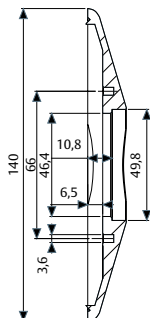

EMB855

- » Práctico complemento para el escudo protector E-800, siendo posible también la adaptación del E700.
- » Bulones o estoques de fijación de acero bonificado.
- » La fijación se realiza mediante dos tornillos bonificados de M6.
- » Funda o escudo embellecedor que cubriendo la placa realza la estética del conjunto, protegiendo la puerta de roces con las llaves.