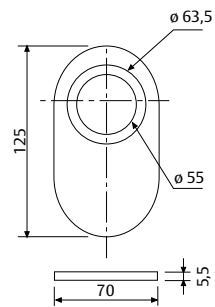

EMB700

- » Práctico complemento embellecedor que protege a la puerta de los roces de las llaves, a la vez que aporta un elegante realce estético.
- » Compatible con todos los escudos TESA de seguridad para cerraduras de embutir.