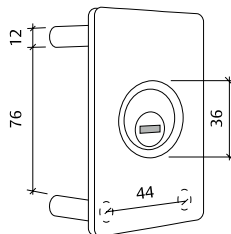

Escudos de seguridad de sobreponer

ESTS

- » Escudo de protección exterior con placa de acero templado de 4mm de espesor.
- » Tetones de sujeción en acero bonificado.
- » Funda de cilindro de acero niquelado.
- » Protector antitaladro del cilindro de acero niquelado de 3mm de espesor.
- » Sujeción mediante 4 tornillos de acero bonificado.
- » Funda exterior en latón barnizado.