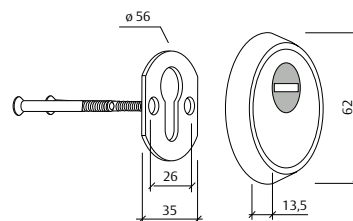

Escudos de seguridad de embutir

E800

Seguridad

- » Núcleo escudo: totalmente de acero macizo reforzado, que robustece sobremanera el escudo. A su vez se han hecho unas incrustaciones de bolas también de acero, que si se pretendiera taladrarlo, impedirían el avance de las brocas.
- » Protector cañuto de acero conformado por microfusión, de 9mm de espesor templado para impedir que sea taladrado.
- » Casquillo giratorio en acero inoxidable macizo.
- » Sujeción mediante cuatro tornillos de acero bonificado.
- » Contraplaca interior en acero de 4mm de espesor.
- » Placa E-850 opcional con protección de acero templado de 6mm de espesor y anclaje de bloque atravesando puerta y cerradura.

NOVEDAD

E700

Seguridad

- » Núcleo escudo: 4 placas de acero laminado de 2mm de espesor.
- » Protector cañuto de acero carbonitrurado.
- » Placa protectora de acero templado que protege el mecanismo de la cerradura.
- » Sujeción mediante 6 tornillos de acero bonificado.
- » Contraplaca interior en acero de 4mm de espesor.
- » Acabado en latón barnizado o niquelado.
- » Embellecedor giratorio de latón o latón niquelado.

E700L

Seguridad

**

- » Núcleo escudo: 2 placas de acero laminado de 2mm de espesor.
- » Protector cañuto de acero carbonitrurado.
- » Sujeción mediante 2 tornillos de acero bonificado.
- » Contraplaca interior en acero de 4mm de espesor.
- » Acabado en latón barnizado o niquelado.
- » Embellecedor giratorio de latón o latón niquelado.

Escudos de seguridad de embutir

E300L

Seguridad

- » Escudo exterior antimordaza de latón macizo.
- » Sujeción mediante 2 tornillos de acero bonificado.
- » Contraplaca interior en acero de 4mm de espesor.
- » Acabado en latón pulido o niquelado.
- » Gran facilidad de instalación.