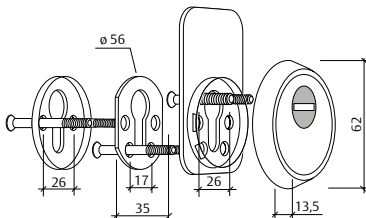

Escudos de seguridad de embutir

E800

Seguridad

- » Núcleo escudo: totalmente de acero macizo reforzado, que robustece sobremanera el escudo. A su vez se han hecho unas incrustaciones de bolas también de acero, que si se pretendiera taladrarlo, impedirían el avance de las brocas.
- » Protector cañuto de acero conformado por microfusión, de 9mm de espesor templado para impedir que sea taladrado.
- » Casquillo giratorio en acero inoxidable macizo.
- » Sujeción mediante cuatro tornillos de acero bonificado.
- » Contraplaca interior en acero de 4mm de espesor.
- » Placa E-850 opcional con protección de acero templado de 6mm de espesor y anclaje de bloque atravesando puerta y cerradura.

NOVEDAD

E700

Seguridad

- » Núcleo escudo: 4 placas de acero laminado de 2mm de espesor.
- » Protector cañuto de acero carbonitrurado.
- » Placa protectora de acero templado que protege el mecanismo de la cerradura.
- » Sujeción mediante 6 tornillos de acero bonificado.
- » Contraplaca interior en acero de 4mm de espesor.
- » Acabado en latón barnizado o niquelado.
- » Embellecedor giratorio de latón o latón niquelado.

E700L

Seguridad

**

- » Núcleo escudo: 2 placas de acero laminado de 2mm de espesor.
- » Protector cañuto de acero carbonitrurado.
- » Sujeción mediante 2 tornillos de acero bonificado.
- » Contraplaca interior en acero de 4mm de espesor.
- » Acabado en latón barnizado o niquelado.
- » Embellecedor giratorio de latón o latón niquelado.

Escudos de seguridad de embutir

E300L

Seguridad

- » Escudo exterior antimordaza de latón macizo.
- » Sujeción mediante 2 tornillos de acero bonificado.
- » Contraplaca interior en acero de 4mm de espesor.
- » Acabado en latón pulido o niquelado.
- » Gran facilidad de instalación.